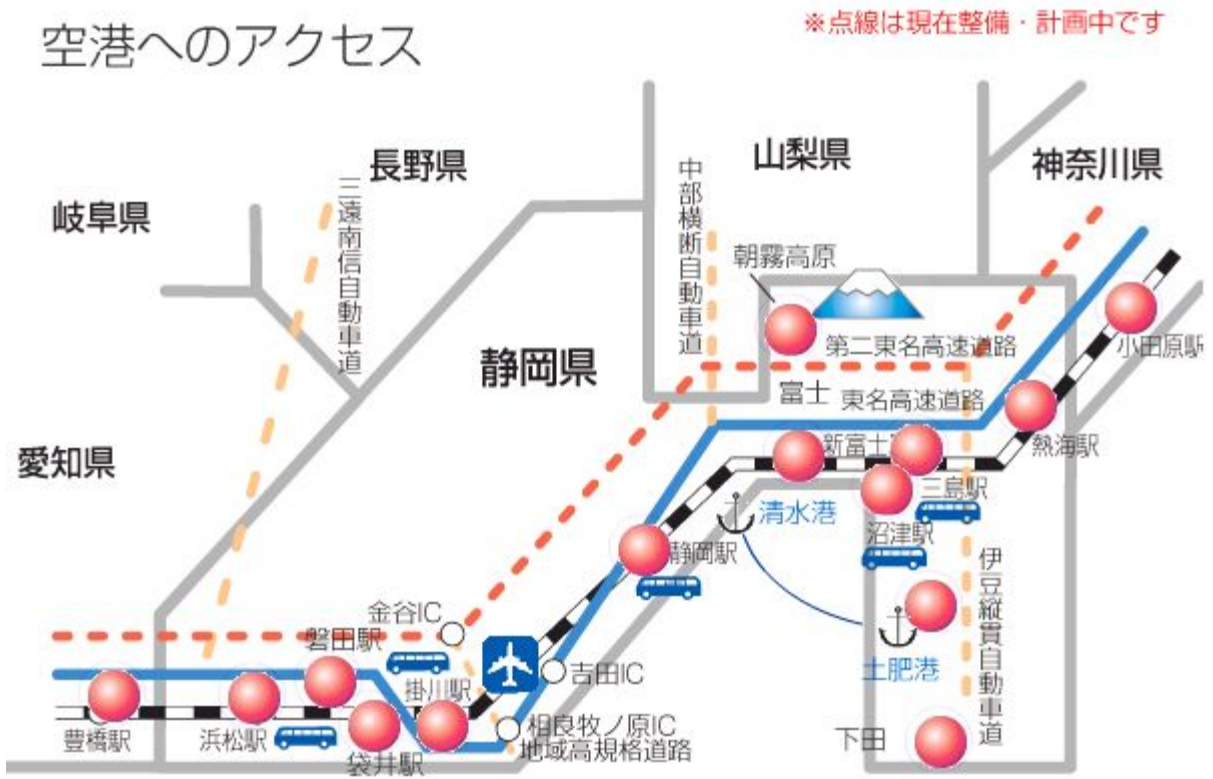

 [交通アクセス](#)

アクセスが便利な富士山静岡空港。

下記地図の丸いボタンをクリックすると空港までの所要時間が表示されます。

表示にはMacromedia Flash Playerが必要です。

●▶ 自家用車でらくらくアクセス

- 東名吉田インターから約15分
- 東名相良牧之原インターから約10分
- 第二東名金谷インター(仮称/建設中)から約20分

920台の無料駐車場を整備

県内主要都市と空港を結ぶバスの運行を計画中です。