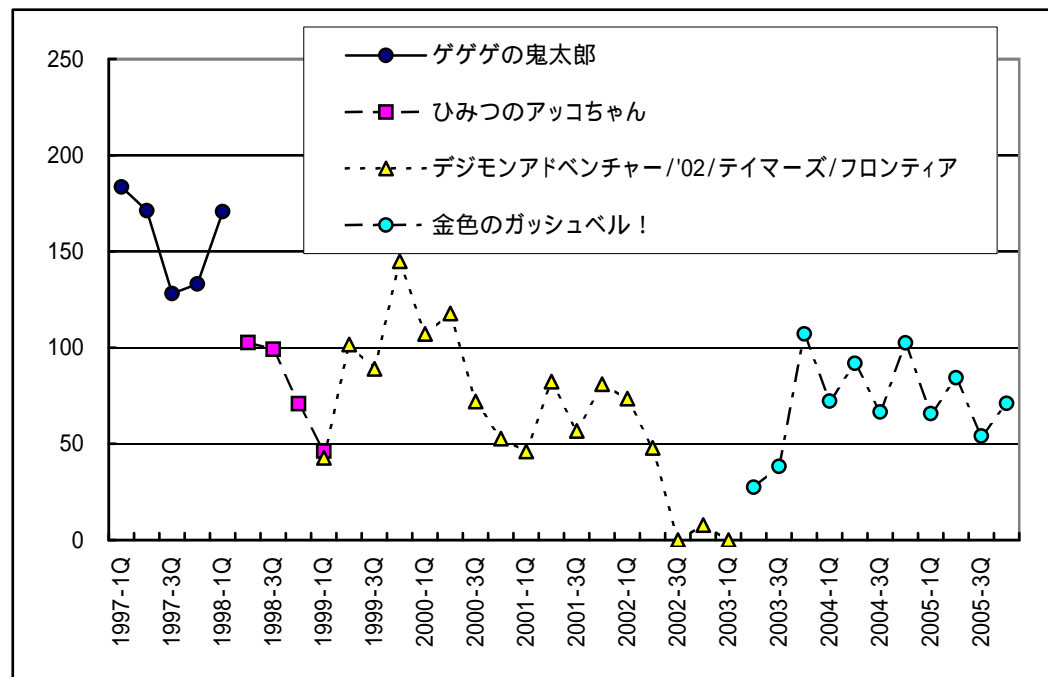

1997-1Q	183.4			
1997-2Q	171.1			
1997-3Q	128.0			
1997-4Q	133.1			
1998-1Q	170.7			
1998-2Q		102.6		
1998-3Q		99.2		
1998-4Q		70.8		
1999-1Q		46.3	42.7	
1999-2Q			101.6	
1999-3Q			89.0	
1999-4Q			144.8	
2000-1Q			107.2	
2000-2Q			117.7	
2000-3Q			72.0	
2000-4Q			52.7	
2001-1Q			46.1	
2001-2Q			82.3	
2001-3Q			56.8	
2001-4Q			81.0	
2002-1Q			73.5	
2002-2Q			47.9	
2002-3Q			0.0	
2002-4Q			7.9	
2003-1Q			0.0	
2003-2Q				27.5
2003-3Q				38.3
2003-4Q				107.1
2004-1Q				72.2
2004-2Q				91.8
2004-3Q				66.5
2004-4Q				102.5
2005-1Q				65.7
2005-2Q				84.3
2005-3Q				54.1
2005-4Q				71.1