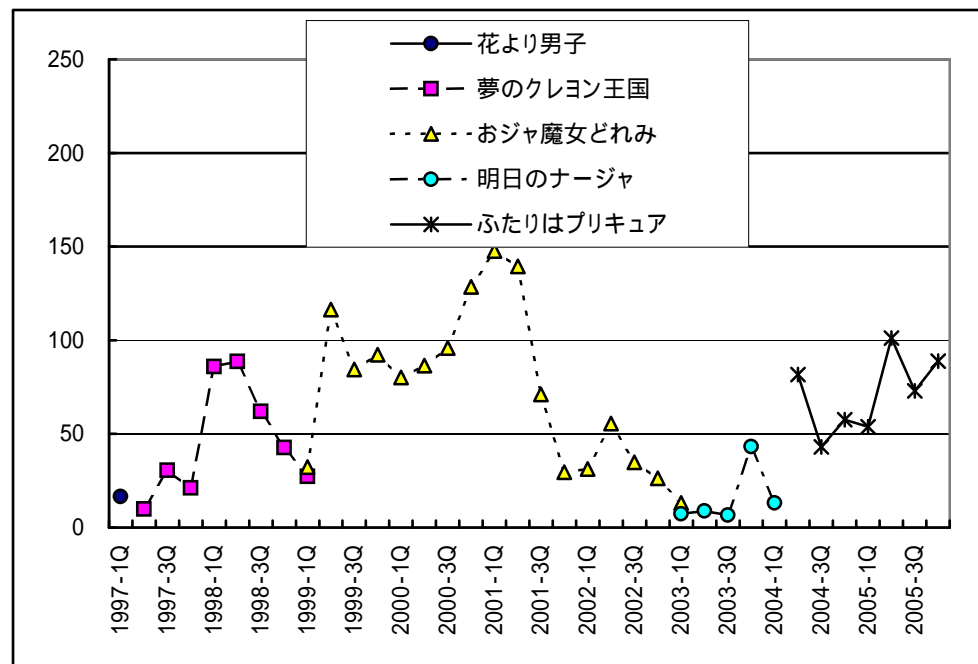

1997-1Q	16.6			
1997-2Q		9.9		
1997-3Q		30.6		
1997-4Q		21.2		
1998-1Q		86.0		
1998-2Q		88.7		
1998-3Q		62.0		
1998-4Q		42.7		
1999-1Q		27.4	32.3	
1999-2Q			116.4	
1999-3Q			84.5	
1999-4Q			92.3	
2000-1Q			80.1	
2000-2Q			86.4	
2000-3Q			95.8	
2000-4Q			128.5	
2001-1Q			147.6	
2001-2Q			139.4	
2001-3Q			71.1	
2001-4Q			29.5	
2002-1Q			31.3	
2002-2Q			55.6	
2002-3Q			34.8	
2002-4Q			26.4	
2003-1Q			13.2	7.3
2003-2Q				8.9
2003-3Q				6.7
2003-4Q				43.3
2004-1Q				13.1
2004-2Q				81.6
2004-3Q				43.0
2004-4Q				57.6
2005-1Q				53.8
2005-2Q				101.1
2005-3Q				72.9
2005-4Q				88.8