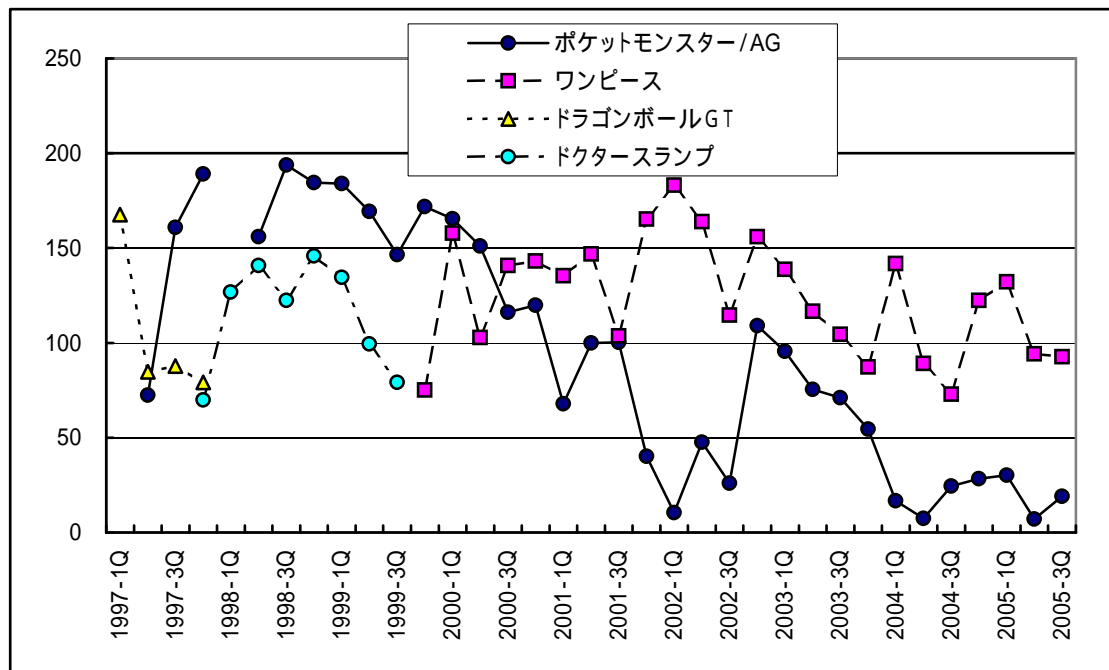

ポケットモ	ワンピース	ドラゴンボ	ドクターランプ
1997-1Q			167.6	
1997-2Q	72.4		84.7	
1997-3Q	160.8		87.8	
1997-4Q	189.0		79.2	69.9
1998-1Q				126.7
1998-2Q	155.9			140.8
1998-3Q	193.8			122.3
1998-4Q	184.5			145.9
1999-1Q	184.0			134.5
1999-2Q	169.3			99.5
1999-3Q	146.6			79.2
1999-4Q	171.8	75.1		
2000-1Q	165.4	157.9		
2000-2Q	151.0	102.8		
2000-3Q	116.1	140.8		
2000-4Q	119.8	143.1		
2001-1Q	67.8	135.4		
2001-2Q	100.0	146.8		
2001-3Q	100.3	103.6		
2001-4Q	40.2	165.3		
2002-1Q	10.4	183.1		
2002-2Q	47.6	163.9		
2002-3Q	26.0	114.6		
2002-4Q	109.0	155.9		
2003-1Q	95.6	138.7		
2003-2Q	75.4	116.7		
2003-3Q	71.0	104.5		
2003-4Q	54.5	87.2		
2004-1Q	16.7	141.8		
2004-2Q	7.5	89.2		
2004-3Q	24.4	72.9		
2004-4Q	28.3	122.3		
2005-1Q	30.2	132.1		
2005-2Q	7.1	94.2		
2005-3Q	19	92.7		
2005-4Q	35.8	97.7		
	ゲゲゲの鬼太郎	ひみつのはらけ	デジモン	金色のガッシュベル!