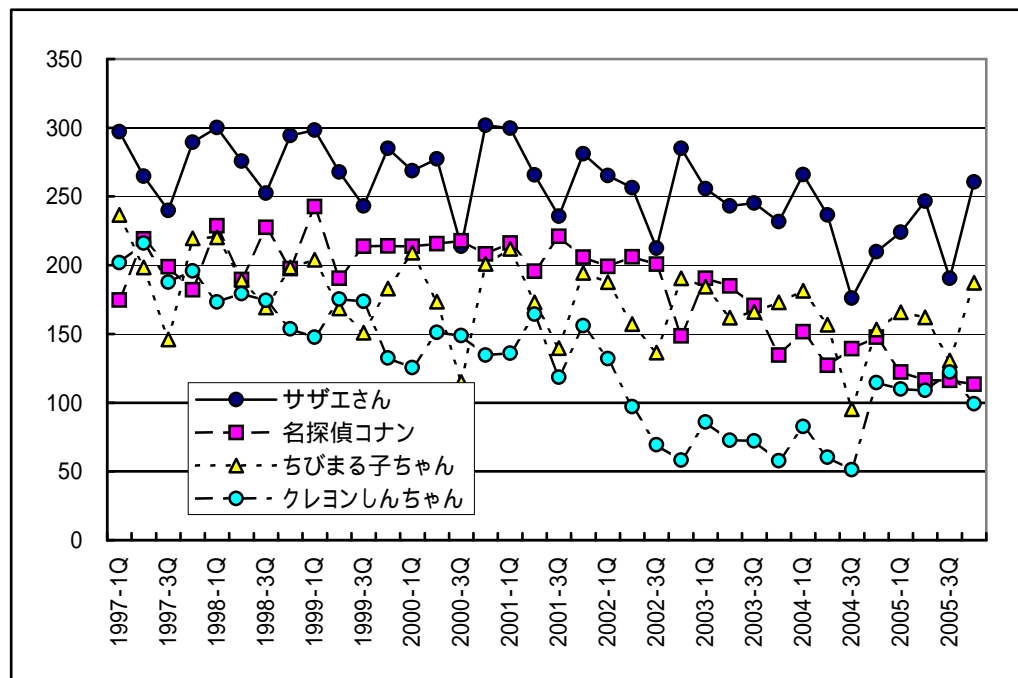

	サザエさん	名探偵コナ	ちびまる子	クレヨンしんちゃん
1997-1Q	297.2	174.7	236.5	201.9
1997-2Q	264.8	219.2	198.3	216.1
1997-3Q	239.9	198.8	146.1	187.8
1997-4Q	289.4	182.2	219.6	195.9
1998-1Q	300.2	228.6	220.4	173.3
1998-2Q	275.7	189.5	189.3	179.2
1998-3Q	252.5	227.6	169.4	174.5
1998-4Q	294.3	197.4	198.5	153.7
1999-1Q	298.3	242.7	204.0	147.7
1999-2Q	267.8	190.6	168.7	175.4
1999-3Q	243.1	213.7	150.8	173.8
1999-4Q	285.0	213.9	183.1	132.4
2000-1Q	268.8	213.8	209.1	125.6
2000-2Q	277.4	215.7	173.5	151.2
2000-3Q	213.7	217.7	115.0	148.8
2000-4Q	301.8	208.1	201.0	134.6
2001-1Q	299.8	216.2	211.9	136.0
2001-2Q	265.7	195.6	173.0	164.3
2001-3Q	235.6	221.0	139.7	118.6
2001-4Q	281.0	205.9	194.5	156.1
2002-1Q	265.3	199.1	187.8	132.0
2002-2Q	256.3	206.2	157.2	97.0
2002-3Q	212.3	200.8	136.5	69.3
2002-4Q	285.1	148.6	190.6	58.3
2003-1Q	255.8	190.5	184.4	85.9
2003-2Q	243.1	185.0	161.9	72.7
2003-3Q	245.3	170.7	166.0	72.2
2003-4Q	231.8	134.5	173.1	57.7
2004-1Q	266.0	151.6	181.4	82.7
2004-2Q	236.7	127.1	156.7	60.3
2004-3Q	176.0	139.2	95.3	51.2
2004-4Q	209.8	147.7	153.3	114.5
2005-1Q	224.1	122.2	165.9	110
2005-2Q	246.6	116.4	162	108.9
2005-3Q	190.5	116.1	130.7	122.2
2005-4Q	260.5	113.4	187.3	99.2
	ドラえもん	こちら葛飾	金田一少	犬夜叉