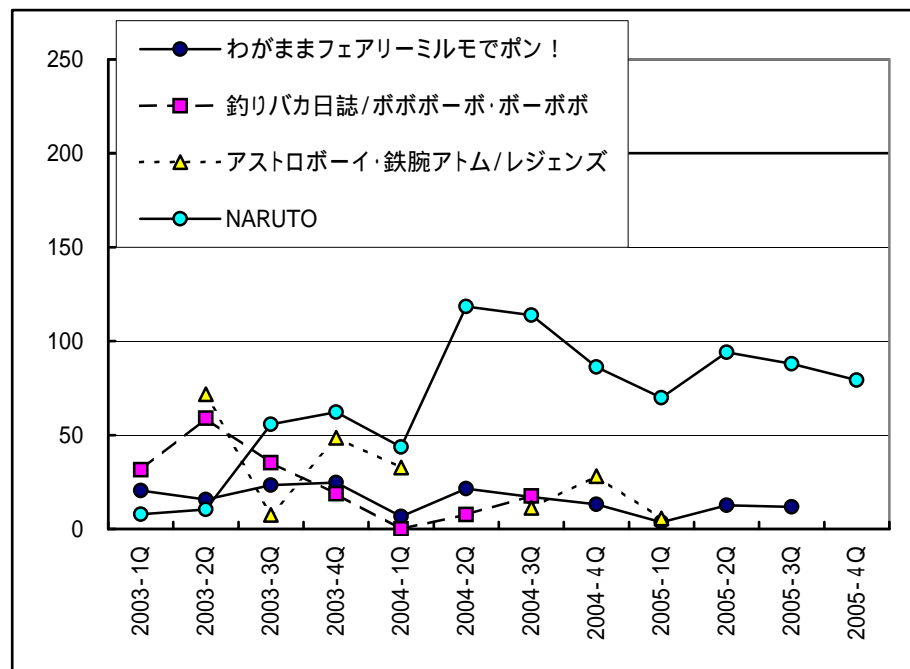

わがままフェアリー	釣りバカ日誌	アストロボーイ	NARUTO
1997-1Q				
1997-2Q				
1997-3Q				
1997-4Q				
1998-1Q				
1998-2Q				
1998-3Q				
1998-4Q				
1999-1Q				
1999-2Q				
1999-3Q				
1999-4Q				
2000-1Q				
2000-2Q				
2000-3Q				
2000-4Q				
2001-1Q				
2001-2Q				
2001-3Q				
2001-4Q				
2002-1Q				
2002-2Q				
2002-3Q				
2002-4Q				
2003-1Q	20.4	31.6		7.8
2003-2Q	15.6	58.9	71.8	10.4
2003-3Q	23.3	35.2	7.5	55.8
2003-4Q	24.7	18.7	48.5	62.2
2004-1Q	6.6	0.0	32.8	43.7
2004-2Q	21.5	7.6		118.5
2004-3Q	17.0	17.5	11.2	113.9
2004-4Q	13.2		28.1	86.2
2005-1Q	3.6		5.7	69.8
2005-2Q	12.6			94.1
2005-3Q	11.8			87.9
2005-4Q				79.2