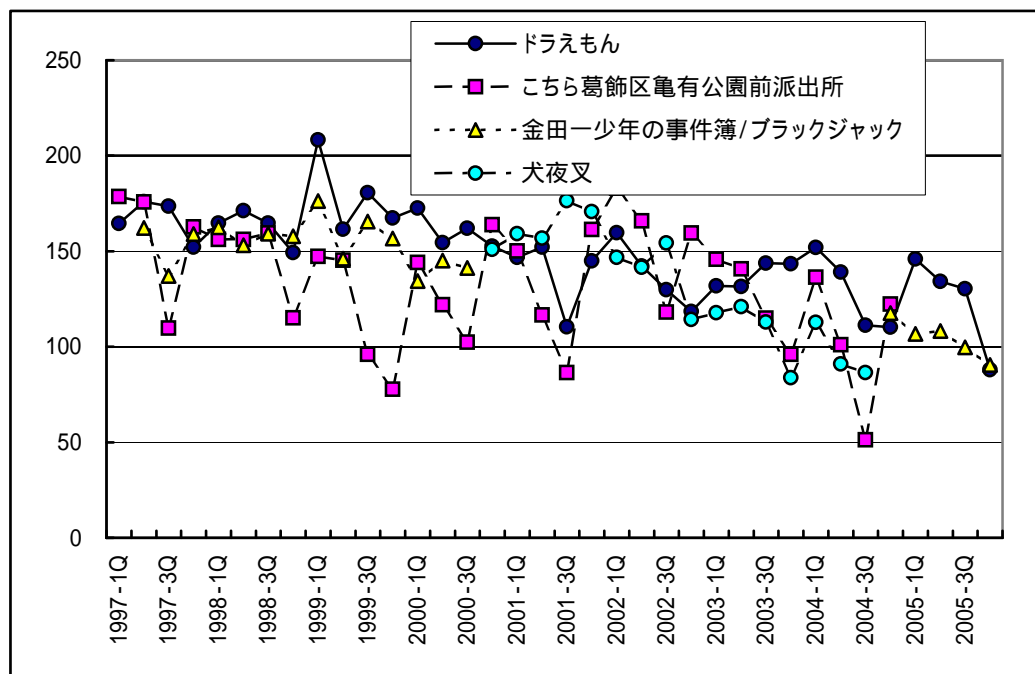

1997-1Q	164.6	178.7		
1997-2Q	175.9	175.7	162.2	
1997-3Q	173.6	109.7	137.1	
1997-4Q	152.1	162.7	159.0	
1998-1Q	164.7	156.2	162.6	
1998-2Q	171.3	156.2	153.1	
1998-3Q	164.7	159.6	159.2	
1998-4Q	149.3	115.1	157.8	
1999-1Q	208.2	147.3	176.2	
1999-2Q	161.6	145.3	146.1	
1999-3Q	180.6	96.0	165.5	
1999-4Q	167.4	77.8	156.6	
2000-1Q	172.6	144.1	134.4	
2000-2Q	154.5	122.0	145.1	
2000-3Q	162.1	102.4	141.3	
2000-4Q	152.6	163.9		150.9
2001-1Q	146.7	150.1		159.2
2001-2Q	152.1	116.7		156.8
2001-3Q	110.5	86.4		176.5
2001-4Q	145.0	161.3		170.7
2002-1Q	159.7	183.0		146.7
2002-2Q	142.3	165.9		141.6
2002-3Q	129.8	118.2		154.3
2002-4Q	118.4	159.6		114.3
2003-1Q	131.9	145.7		117.8
2003-2Q	131.5	140.8		120.9
2003-3Q	143.7	115.0		112.9
2003-4Q	143.4	96.0		83.7
2004-1Q	152.0	136.4		112.8
2004-2Q	139.0	101.1		91.0
2004-3Q	111.2	51.3		86.4
2004-4Q	110.2	122.3	117.6	
2005-1Q	145.9		106.7	
2005-2Q	134.2		108.3	
2005-3Q	130.3		99.7	
2005-4Q	88		90.4